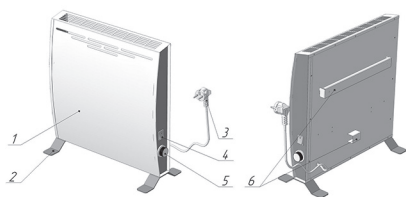

Электрические конвекторы SW-1000M, 1500M, 2000M SU-1000M, 1500M, 2000M

Технические характеристики	Модели HINTEK		
	SW 1000M, SU 1000M	SW 1500M, SU 1500M	SW 2000M, SU 2000M
Номинальное напряжение, В ~ Гц	220~50		
Потребляемая мощность, кВт	1,0	0,75/1,5	1,0/2,0
Номинальный ток, А	4,5	6,8	9,1
Габаритные размеры, мм (Д x Г x В)	450x90x450	650x90x450	650x90x450
Масса, кг, не более	4,0	4,5	4,5
Площадь обогрева, м²	10	15	20
Срок службы	7		

Комплектация

Наименование	Количество	Примечание
Конвектор электрический	1	
Комплект монтажных деталей	1	
Руководство по эксплуатации	1	
Упаковка	1	

Устройство

1. 1 - Корпус
2. 2 - Опора (только для серии SU);
3. 3 - Вилка сетевая;
4. 4 - Клавиша включения/выключения;
5. 5 - Ручка регулятора температуры;
6. 6 - Кронштейн настенный.

По вопросам продаж и поддержки обращайтесь:

Архангельск (8182)63-90-72
Астана+7(7172)727-132
Белгород (4722)40-23-64
Брянск (4832)59-03-52
Владивосток (423)249-28-31
Волгоград (844)278-03-48
Вологда (8172)26-41-59
Воронеж (473)204-51-73
Екатеринбург (343)384-55-89
Иваново (4932)77-34-06
Ижевск (3412)26-03-58
Казань (843)206-01-48

Калининград (4012)72-03-81
Калуга (4842)92-23-67
Кемерово (3842)65-04-62
Киров (8332)68-02-04
Краснодар (861)203-40-90
Красноярск (391)204-63-61
Курск (4712)77-13-04
Липецк (4742)52-20-81
Магнитогорск (3519)55-03-13
Москва (495)268-04-70
Мурманск (8152)59-64-93
Набережные Челны (8552)20-53-41

Нижний Новгород (831)429-08-12
Новокузнецк (3843)20-46-81
Новосибирск (383)227-86-73
Орел (4862)44-53-42
Оренбург (3532)37-68-04
Пенза (8412)22-31-16
Пермь (342)205-81-47
Ростов-на-Дону (863)308-18-15
Рязань (4912)46-61-64
Самара (846)206-03-16
Санкт-Петербург (812)309-46-40
Саратов (845)249-38-78
Смоленск (4812)29-41-54
Сочи (862)225-72-31
Ставрополь (8652)20-65-13
Тверь (4822)63-31-35
Томск (3822)98-41-53
Тула (4872)74-02-29
Тюмень (3452)66-21-18
Ульяновск (8422)24-23-59
Уфа (347)229-48-12
Челябинск (351)202-03-61
Череповец (8202)49-02-64
Ярославль (4852)69-52-93