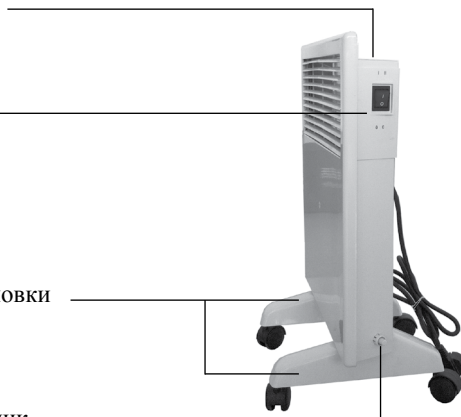

Устройство

Электронная панель управления

Выключатель

Комплект подставок для напольной установки

Температурный датчик

Электрические конвекторы RA-1000M, 1500M, 2000M

Технические харатеристики	Модель		
	RA 1000M	RA 1500M	RA 2000M
1. Номинальное напряжение, В	220/240		
2. Номинальная частота, Гц	50		
3. Потребляемая мощность, Вт	500/1000	750/1500	1000/2000