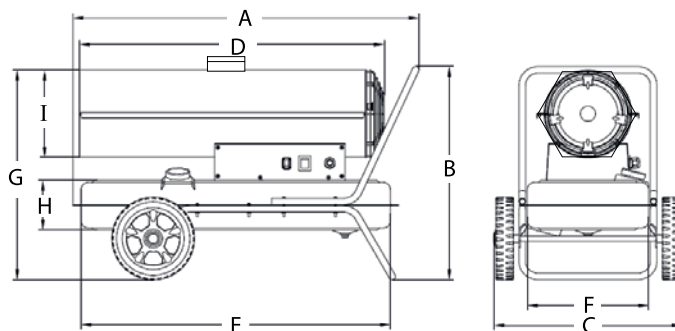

## Дизельные тепловые пушки DIS-20P

ХАРАКТЕРИСТИКА	DIS20P
Тепловая мощность, кВт	20
Воздушный поток, м <sup>3</sup> /час	588
Потребление топлива, л/ч	1,85
Напряжение, В	220/240/50Гц
Мощность, Вт	160
Длина, мм	840
Ширина, мм	458
Высота, мм	518
Объём топливного бака, л	24

### Габаритные размеры

РАЗМЕР	DIS20P
A	840
B	518
C	457
D	740
E	750
F	294
G	508
H	120
I	211

## Дизельные тепловые пушки DIS-30P

ХАРАКТЕРИСТИКА	DIS30P
Тепловая мощность, кВт	30
Воздушный поток, м <sup>3</sup> /час	735
Потребление топлива, л/ч	2,92
Напряжение, В	220/240/50Гц
Мощность, Вт	180
Длина, мм	924
Ширина, мм	458
Высота, мм	518
Объём топливного бака, л	24

### Габаритные размеры

РАЗМЕР	DIS30P
A	924
B	518
C	457
D	840
E	750
F	294
G	508
H	120
I	211