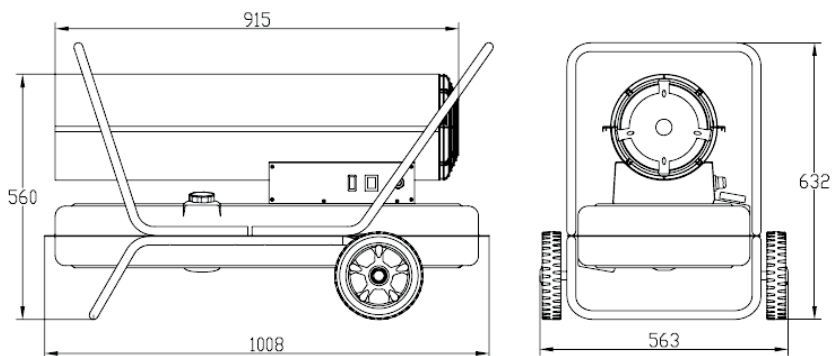

## Дизельные тепловые пушки DIS-30P

ХАРАКТЕРИСТИКА	DIS30P
Тепловая мощность, кВт	30
Воздушный поток, м <sup>3</sup> /час	735
Потребление топлива, л/ч	2,92
Напряжение, В	220/240/50Гц
Мощность, Вт	180
Длина, мм	924
Ширина, мм	458
Высота, мм	518
Объём топливного бака, л	24

### Габаритные размеры

РАЗМЕР	DIS30P
A	924
B	518
C	457
D	840
E	750
F	294
G	508
H	120
I	211

## Дизельные тепловые пушки DIS-50

ХАРАКТЕРИСТИКА	DIS50
Тепловая мощность, кВт	50
Воздушный поток, м3/час	110
Потребление топлива, л/ч	4,88
Напряжение, В	230/50Гц
Мощность, Вт	300
Длина, мм	1080
Ширина, мм	563
Высота, мм	632
Объём топливного бака, л	31

### Габаритные размеры