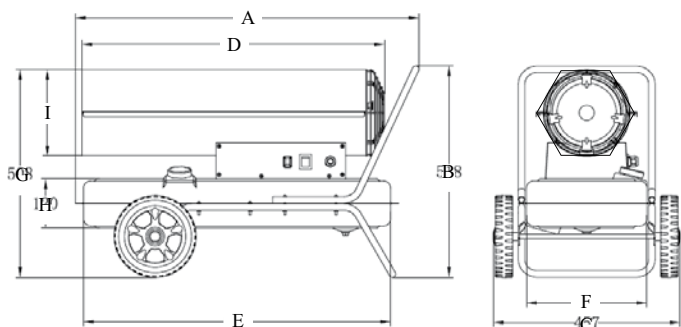

Дизельные тепловые пушки DIS-20, 30

ХАРАКТЕРИСТИКА	DIS20	DIS30
Тепловая мощность, кВт	20	30
Воздушный поток, м³/час	588	735
Потребление топлива, л/ч	1,85	2,92
Напряжение, В	230/50Гц	230/50Гц
Мощность, Вт	160	180
Длина, мм	840	924
Ширина, мм	458	458
Высота, мм	518	518
Объём топливного бака, л	24	24

Габаритные размеры

Параметр	DIS20	DIS30
A	840	924
B	518	518
C	457	457
D	740	840
E	750	750
F	294	294
G	508	508
H	120	120
I	211	211