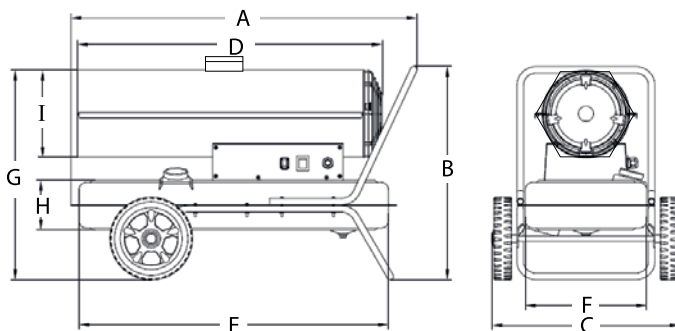

## Дизельные тепловые пушки DIS-20, 30

ХАРАКТЕРИСТИКА	DIS20	DIS30
Тепловая мощность, кВт	20	30
Воздушный поток, м <sup>3</sup> /час	588	735
Потребление топлива, л/ч	1,85	2,92
Напряжение, В	230/50Гц	230/50Гц
Мощность, Вт	160	180
Длина, мм	840	924
Ширина, мм	458	458
Высота, мм	518	518
Объём топливного бака, л	24	24

### Габаритные размеры

Параметр	DIS20	DIS30
A	840	924
B	518	518
C	457	457
D	740	840
E	750	750
F	294	294
G	508	508
H	120	120
I	211	211

## Дизельные тепловые пушки DIS-20P

ХАРАКТЕРИСТИКА	DIS20P
Тепловая мощность, кВт	20
Воздушный поток, м <sup>3</sup> /час	588
Потребление топлива, л/ч	1,85
Напряжение, В	220/240/50Гц
Мощность, Вт	160
Длина, мм	840
Ширина, мм	458
Высота, мм	518
Объём топливного бака, л	24

### Габаритные размеры

РАЗМЕР	DIS20P
A	840
B	518
C	457
D	740
E	750
F	294
G	508
H	120
I	211